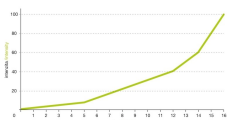

HTC – High Transmission Coating

Svaki stakleni element optičkog sustava ciljnika premazan je posebnim višeslojnim slojem koji osigurava savršenu propusnost svjetla. Ti premazi pružaju do 10 % manju refleksiju na površini staklenih elemenata te omogućuju više od 90 % propusnosti svjetla kroz ciljnik. Ciljnici s ovim modifikacijama prikladni su za promatranje u uvjetima slabog osvjetljenja.

Elektronička kontrola crvene točke

Kontrola crvene točke podijeljena je u 16 koraka. Prvih 5 koraka kontrolira do 9 % intenziteta, a preostalih 11 od 10 % do 100 %. To znači dobru regulaciju u lošim svjetlosnim uvjetima. Prednost je što se crvena točka automatski isključuje nakon 2 sata neaktivnosti, što značajno štedi kapacitet baterije.

Paralaksa i rektifikacija

Podešavanje paralakse nalazi se na središnjoj kontroli zajedno s rektifikacijskim tornjima i omogućuje podešavanje u rasponu od 50 m do beskonačnosti.

Precizno i udobno podešavanje konjanika omogućeno je finim podešavanjem visine i božne korekcije. Korak korekcije je 1/8 MOA. Raspon visinske i božne korekcije iznosi 80 MOA.

Odstojanje oka: 86 mm