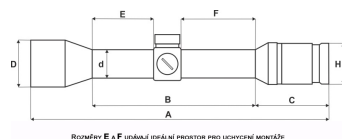

Dimenzije ciljnika

A	B	C	E	F	d	D	H
36	15	10	61	66	30	65	46
2	7	3