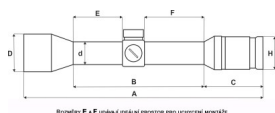

Ing. Martin Brožek, autor nekomercijalnog projekta JduLovit.cz

Dimenzije ciljnika

A	B	C	E	F	d	D	H
337	147	94	47	64	30	58	46

Karakteristike proizvoda:

- **Povećanje:** 2-12x
- **Promjer objektiva:** 50 mm
- **Kut gledanja:** 11,6-1,9°
- **Položaj žarišne ravnine:** druga žarišna ravnina
- **Vidno polje na 100 m:** 20,7-3,3 m
- **Izlazna pupila:** 9,6-4,2 mm
- **Promjer tijela:** 30 mm
- **Premaz leća:** HTC
- **Vrijednost klika:** 1/4 MOA
- **Postavljanje paralakse:** 25-? m
- **Duljina:** 347 mm
- **Težina:** 727 g