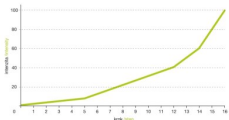

FOMEI 2–12x50 Foreman univerzalni je ciljnik za svakodnevnu upotrebu, u lošim svjetlosnim uvjetima i za dnevni lov. Velika propusnost svjetla, 6x zum i korekcija paralakse od 25 m do beskona?nosti pomažu pri preciznom ciljanju. Ciljnik se proizvodi u dvije varijante, tako da možete birati izme?u dva kon?anika. U ovom modelu nalazi se kon?anik German #4 (G4). Ciljnik je ispunjen suhim dušikom.

ovim premazima prikladni su za promatranje u uvjetima slabog osvjetljenja.

Elektronička kontrola crvene točke

Kontrola crvene točke podijeljena je u 16 koraka. Prvih 5 koraka kontrolira samo do 9 % intenziteta, a preostalih 11 od 10 % do 100 %. To znači dobru regulaciju u lošim svjetlosnim uvjetima. Prednost je što se crvena točka automatski isključuje nakon 2 sata neaktivnosti, što značajno štedi kapacitet baterije.